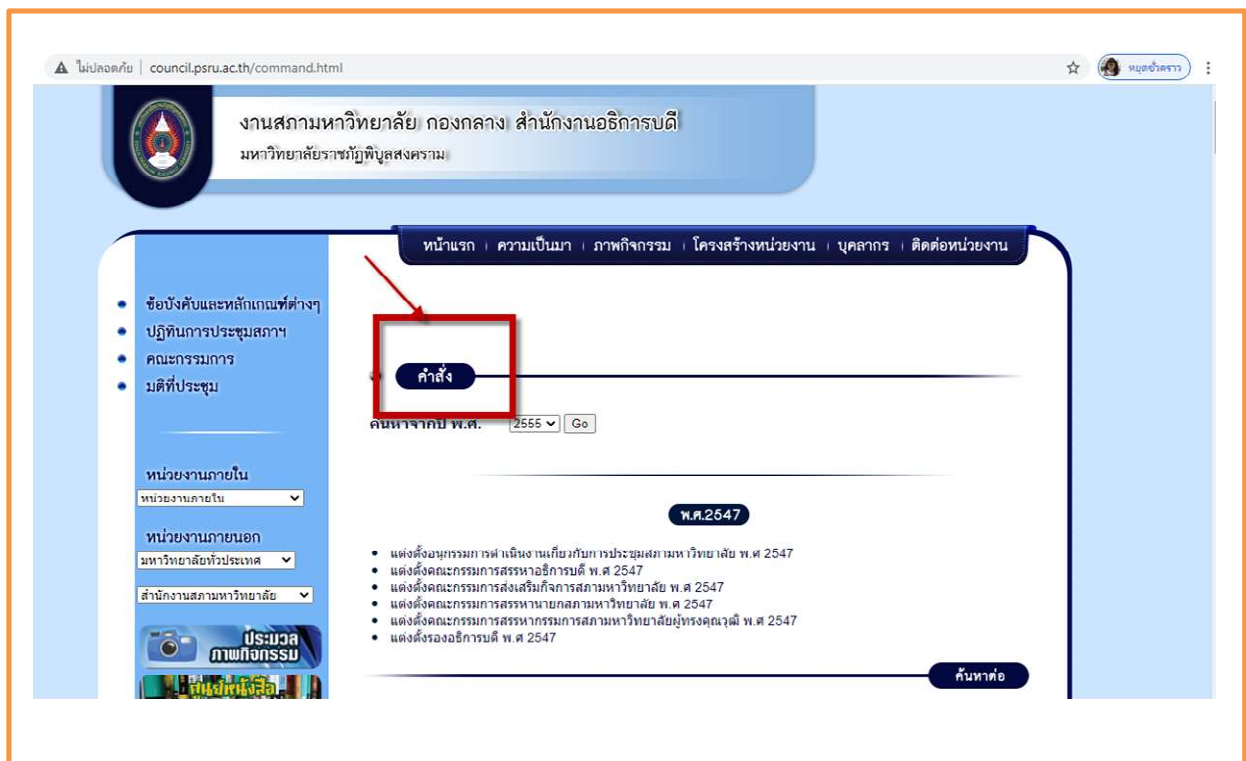

ภาพที่ 7 แสดงการเผยแพร่ คำสั่ง ที่เกี่ยวข้องกับมหาวิทยาลัย