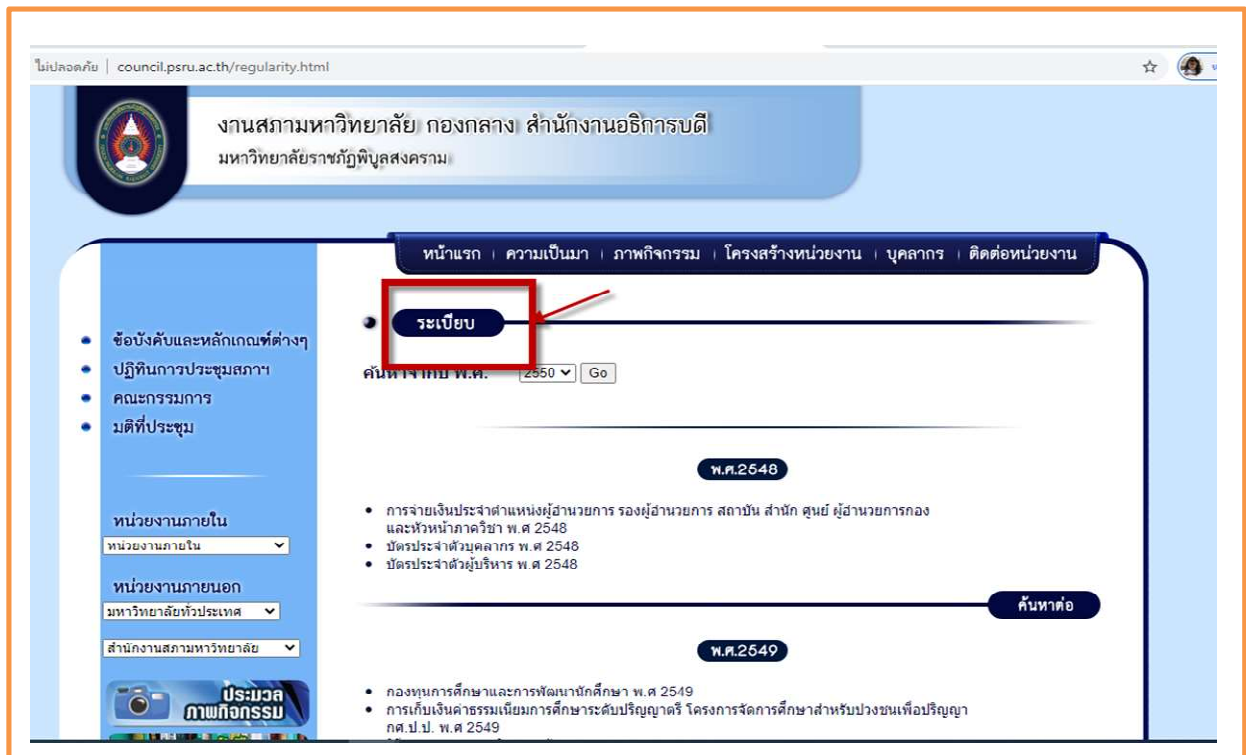

ภาพที่ 5 แสดงการเผยแพร่ ระเบียบ ที่เกี่ยวข้องกับมหาวิทยาลัย