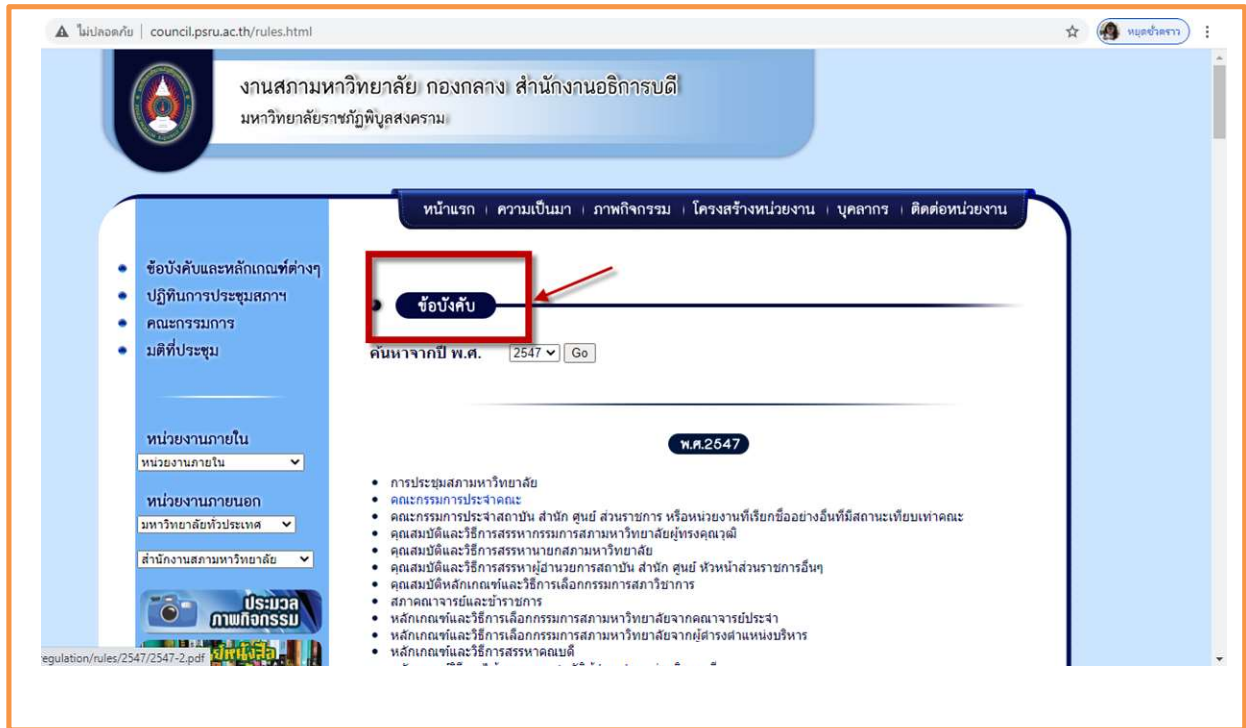

06 กฎหมายที่เกี่ยวข้อง

การเข้าถึงข้อมูลบนเว็บไซต์ มหาวิทยาลัยราชภัฏพิบูลสงคราม มีการเผยแพร่ข้อกฎหมายต่าง ๆ ที่เกี่ยวข้องกับมหาวิทยาลัย เช่น พระราชบัญญัติมหาวิทยาลัยราชภัฏ พ.ศ. 2547 ข้อบังคับ ระเบียบ ประกาศ คำสั่ง เป็นต้น ไว้ที่หน้าเว็บไซต์หลักของมหาวิทยาลัย โดยจะมีการเผยแพร่กฎหมายต่างๆ ที่ได้รับการอนุมัติจากสภามหาวิทยาลัยฯ <https://www.psu.ac.th/> โดยเข้าถึงข้อมูลได้ที่เมนู **เกี่ยวกับมหาวิทยาลัย** เมนูย่อย **กฎหมายที่เกี่ยวข้อง** <http://council.psu.ac.th/statute.html> ดังรูป

ภาพที่ 1 แสดงที่อยู่การเผยแพร่กฎหมายที่เกี่ยวข้องของมหาวิทยาลัยราชภัฏพิบูลสงคราม

ภาพที่ 2 แสดงที่อยู่ข้อบังคับและหลักเกณฑ์ต่าง ๆ ที่เกี่ยวข้องของมหาวิทยาลัยราชภัฏพิบูลสงคราม

ภาพที่ 3 แสดงการเผยแพร่พระราชบัญญัติราชภัฏ พ.ศ. 2547