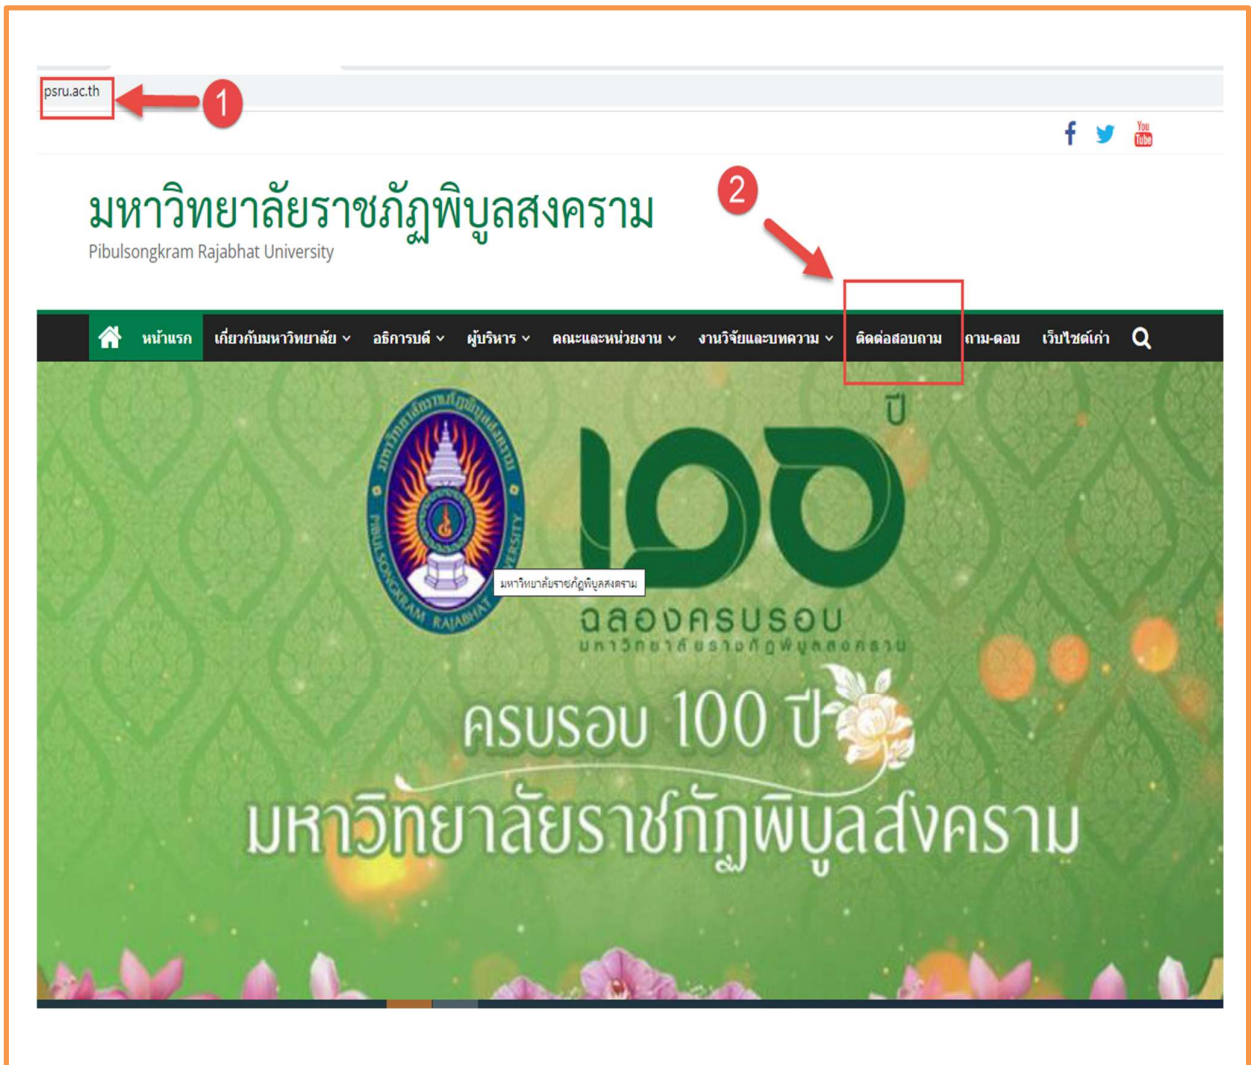

05 ข้อมูลการติดต่อ

การเข้าถึงข้อมูลบนเว็บไซต์ มหาวิทยาลัยราชภัฏพิบูลสงคราม มีการแสดงข้อมูลการติดต่อของหน่วยงาน ช่องทางการติดต่อสื่อสาร ประกอบด้วย ที่อยู่หน่วยงาน หมายเลขโทรศัพท์ หมายเลขโทรสาร ที่อยู่ไปรษณีย์อิเล็กทรอนิกส์ และแผนที่ตั้งหน่วยงาน ไว้ที่หน้าเว็บไซต์หลักของมหาวิทยาลัย <https://www.psu.ac.th/>

โดยเข้าถึงข้อมูลได้ที่เมนู **ติดต่อสอบถาม** <https://www.psu.ac.th/contact_psu/> ดังรูป

ภาพที่ 1 แสดงช่องทางที่อยู่ของมหาวิทยาลัยราชภัฏพิบูลสงคราม