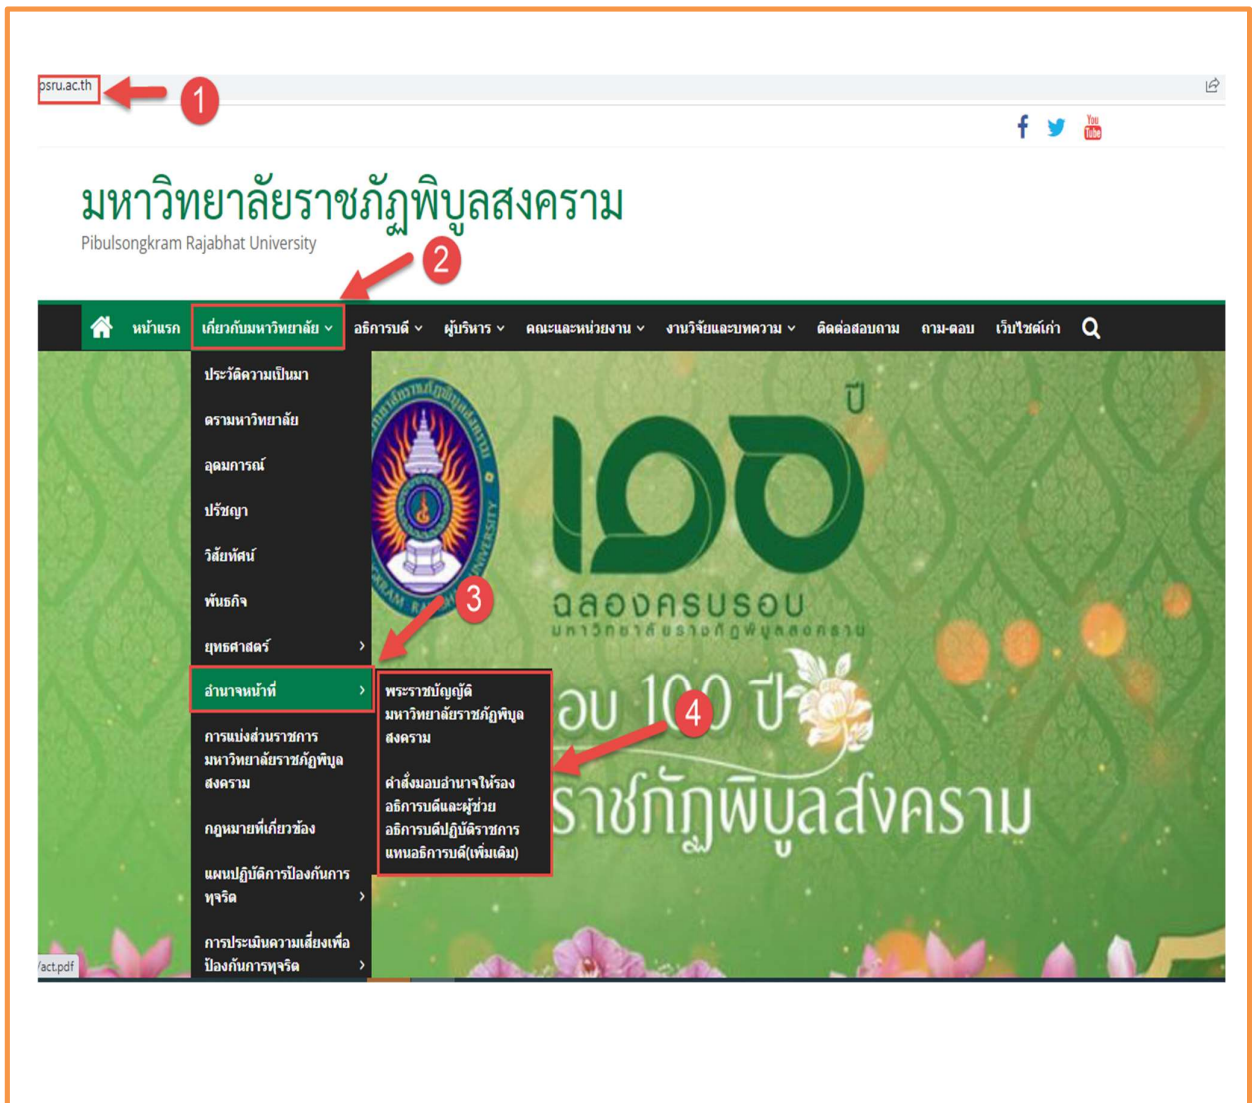

03 อำนาจหน้าที่

การเข้าถึงข้อมูลบนเว็บไซต์ มหาวิทยาลัยราชภัฏพิบูลสงคราม มีการแสดงข้อมูลหน้าที่และอำนาจของหน่วยงานตามที่กฎหมายกำหนดและเผยแพร่ข้อมูลไว้ที่หน้าเว็บไซต์หลักของมหาวิทยาลัย <https://www.psu.ac.th/> โดยเข้าถึงข้อมูลได้ที่เมนู **เกี่ยวกับมหาวิทยาลัย** เมนูย่อย **อำนาจหน้าที่** ดังรูป

<http://202.29.80.18/psru_file/act.pdf> พระราชบัญญัติมหาวิทยาลัยราชภัฏ พ.ศ. 2547

<http://202.29.80.18/psru_file/order_work2563.pdf> คำสั่งมหาวิทยาลัยฯ เรื่องมอบอำนาจ

ภาพที่ 1 แสดงที่อยู่อำนาจหน้าที่ของมหาวิทยาลัยราชภัฏพิบูลสงคราม