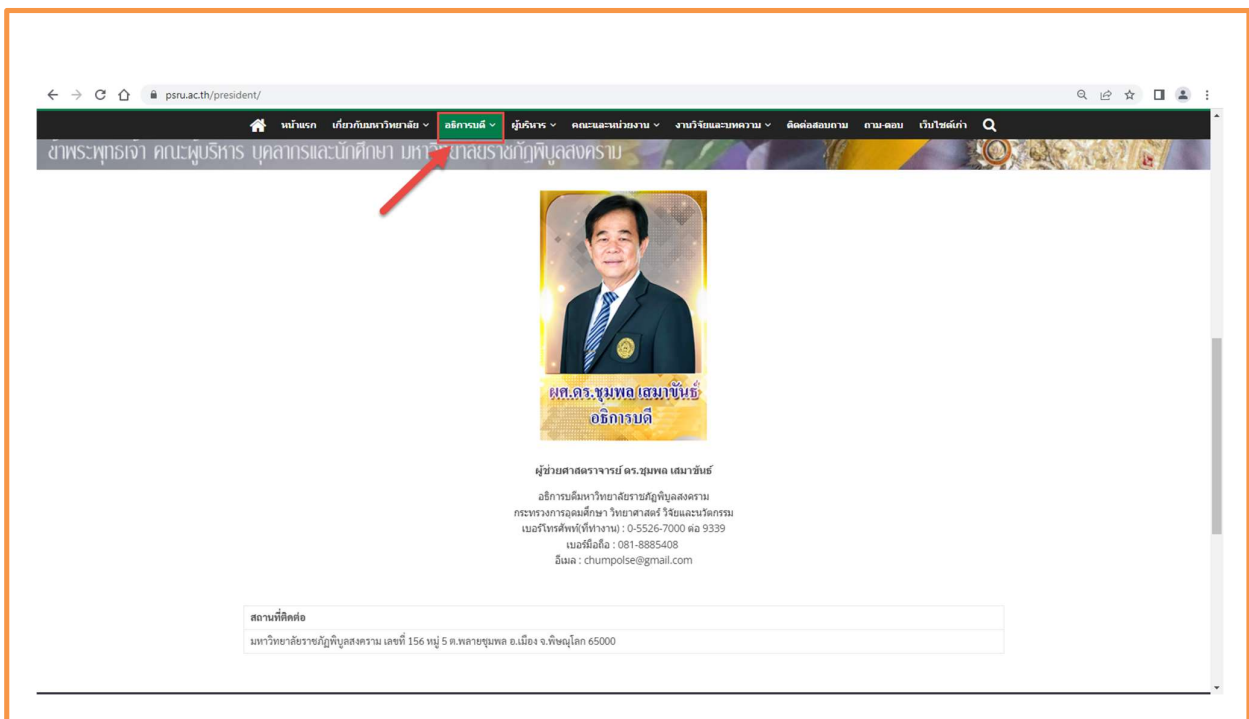

O2 ข้อมูลผู้บริหาร

การเข้าถึงข้อมูลบนเว็บไซต์ มหาวิทยาลัยราชภัฏพิบูลสงคราม มีการแสดงข้อมูลผู้บริหารและ
ผู้ดำรงตำแหน่งทางการบริหารของหน่วยงาน ได้แก่ ข้อมูลผู้บริหารสูงสุดและรองผู้บริหารสูงสุด
คณะกรรมการบริหารมหาวิทยาลัย และกรรมการสภามหาวิทยาลัย โดยแสดงข้อมูล ชื่อ - นามสกุล
ตำแหน่ง รูปภาพ และช่องทางการติดต่อ ในปี พ.ศ. 2565 มหาวิทยาลัยฯ ได้เพิ่มข้อมูลเข้าถึงเพิ่มเติม
คือเบอร์โทรศัพท์ส่วนบุคคล เพื่ออำนวยความสะดวกให้กับผู้รับบริการ โดยเข้าถึงข้อมูลได้ที่เมนู
ผู้บริหาร เมนูย่อย คณะผู้บริหารมหาวิทยาลัย /คณะกรรมการมหาวิทยาลัย ดังรูป

[https://www.psrุ.ac.th/board_psrุ/](https://www.psrु.ac.th/board_psrุ/) คณะผู้บริหารมหาวิทยาลัย

<https://www.psrุ.ac.th/board_2565/> คณะกรรมการบริหารมหาวิทยาลัยราชภัฏพิบูลสงคราม