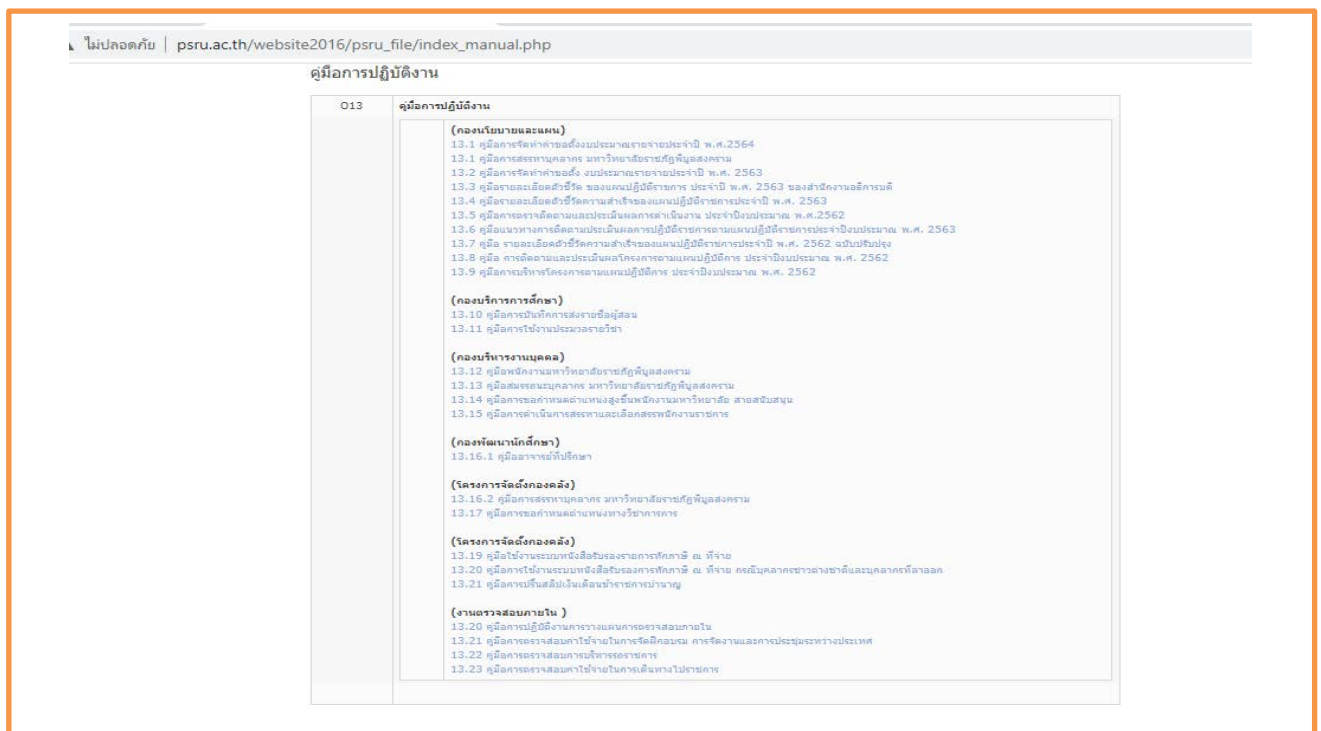

## O13 คู่มือหรือมาตรฐานการปฏิบัติงาน

การเข้าถึงข้อมูลบนเว็บไซต์ มหาวิทยาลัยราชภัฏพิบูลสงคราม มีการเผยแพร่ข้อมูล คู่มือการปฏิบัติงาน ไว้ที่หน้าเว็บไซต์ของมหาวิทยาลัยฯ <http://www.psu.ac.th/> โดยสามารถเข้าได้ที่เมนู **คู่มือการปฏิบัติงาน** [http://www.psu.ac.th/website2016/psru\\_file/index\\_manual.php](http://www.psu.ac.th/website2016/psru_file/index_manual.php) ดังรูป

ภาพที่ 1 แสดงช่องการเข้าถึงคู่มือหรือมาตรฐานการปฏิบัติงาน

ภาพที่ 2 คู่มือหรือมาตรฐานการปฏิบัติงาน