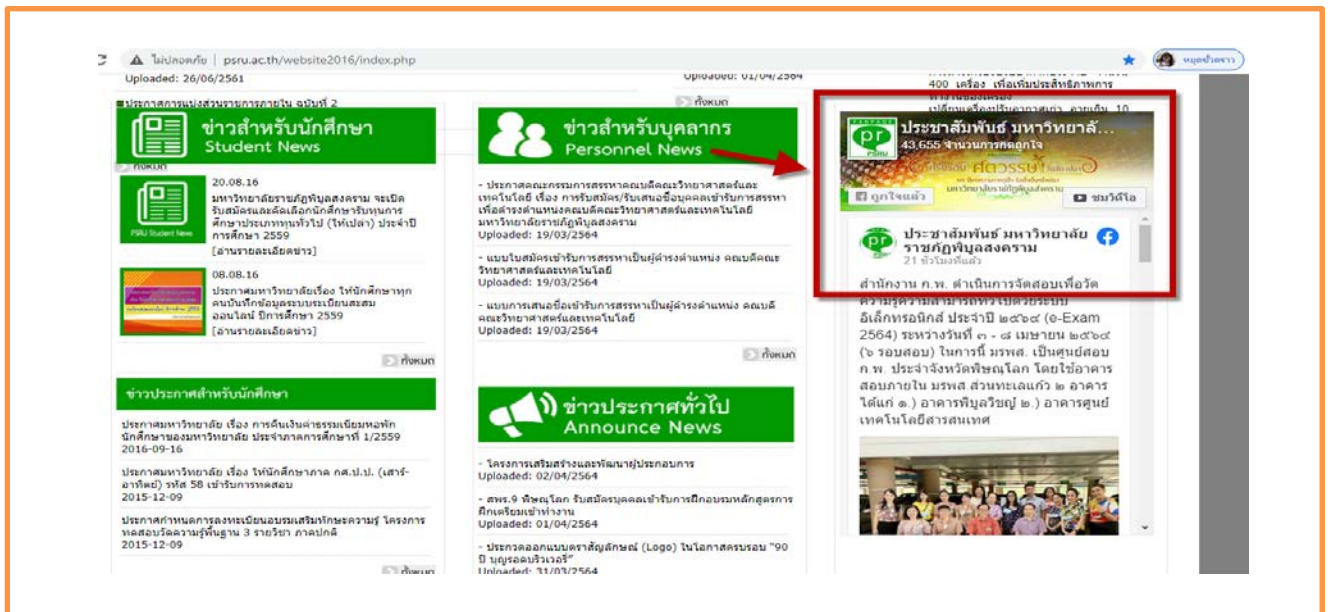

O9 Social Network

การเข้าถึงข้อมูลบนเว็บไซต์ มหาวิทยาลัยราชภัฏพิบูลสงคราม มีการจัดทำสื่อออนไลน์ สามารถเชื่อมโยงไปยังเว็บไซต์หลักของหน่วยงาน เช่น Facebook , Twitter , You tube มีการเผยแพร่ไว้ที่หน้าเว็บไซต์หลักของมหาวิทยาลัยโดยสามารถเข้าได้ที่ <http://www.psu.ac.th/> ดังรูป

ภาพที่ 1 แสดงช่องทาง Social Network

ภาพที่ 2 แสดง Fan page ของมหาวิทยาลัยราชภัฏพิบูลสงคราม

ภาพที่ 3 แสดงสื่อออนไลน์ Facebook ของมหาวิทยาลัยฯ

ภาพที่ 4 แสดงสื่อออนไลน์ Twitter

ภาพที่ 5 แสดงสื่อออนไลน์ You tube

ภาพที่ 6 แสดงสื่อออนไลน์ You tube