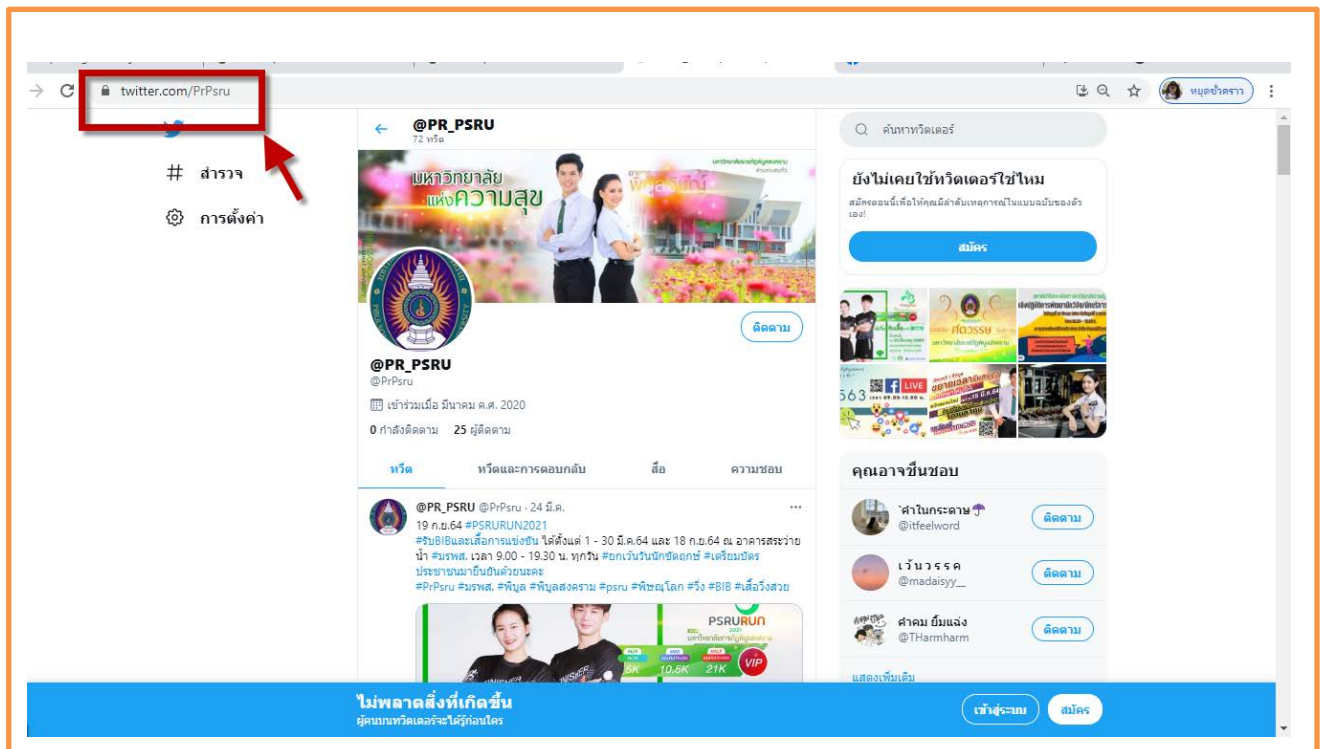

O9 Social Network

การเข้าถึงข้อมูลบนเว็บไซต์ มหาวิทยาลัยราชภัฏพิบูลสงคราม มีการจัดทำสื่อออนไลน์ สามารถเชื่อมโยงไปยังเว็บไซต์หลักของหน่วยงาน เช่น Facebook , Twitter , You tube มีการเผยแพร่ไว้ที่หน้าเว็บไซต์หลักของมหาวิทยาลัยโดยสามารถเข้าได้ที่ <http://www.psu.ac.th/> ดังรูป

ภาพที่ 1 แสดงช่องทาง Social Network

ภาพที่ 2 แสดง Fan page ของมหาวิทยาลัยราชภัฏพิบูลสงคราม

ภาพที่ 3 แสดงสื่อออนไลน์ Facebook ของมหาวิทยาลัยฯ

ภาพที่ 4 แสดงสื่อออนไลน์ Twitter

ภาพที่ 5 แสดงสื่อออนไลน์ You tube