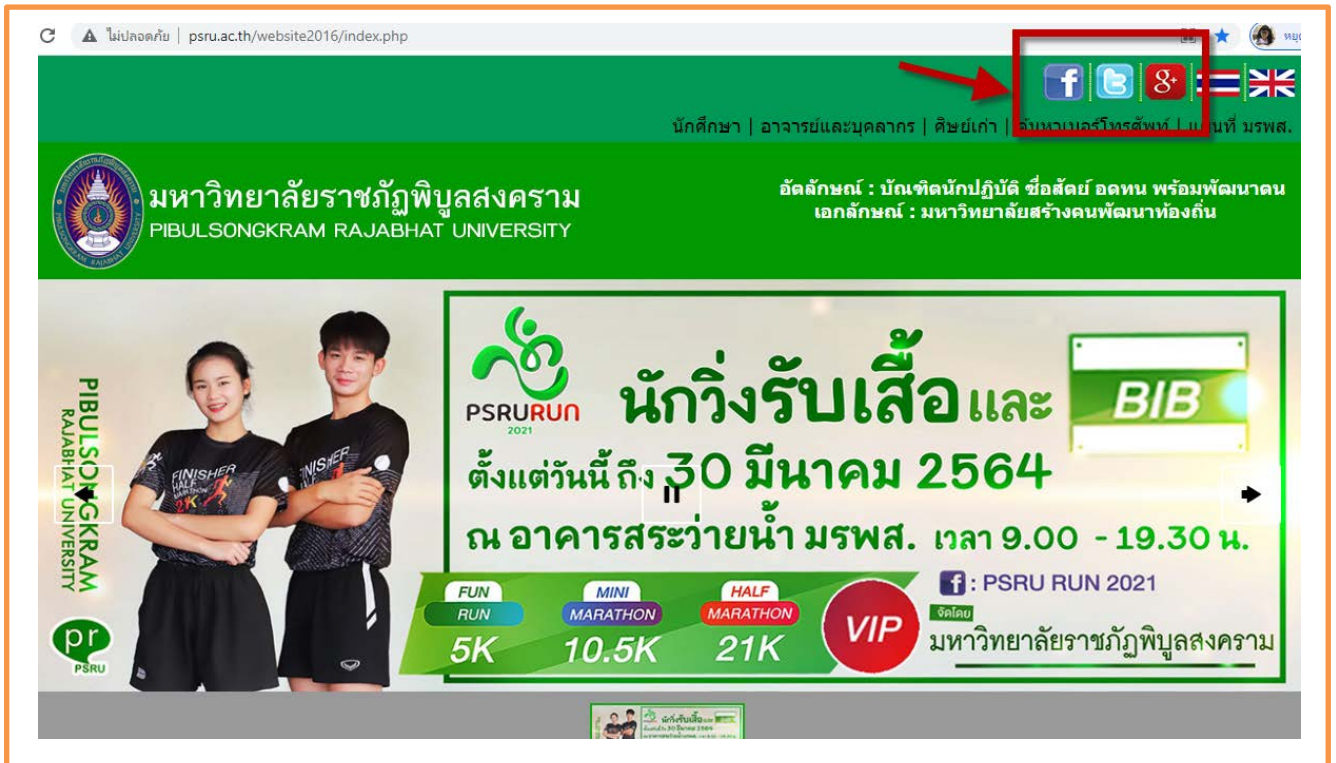

O9 Social Network

การเข้าถึงข้อมูลบนเว็บไซต์ มหาวิทยาลัยราชภัฏพิบูลสงคราม มีการจัดทำสื่อออนไลน์ สามารถเชื่อมโยงไปยังเว็บไซต์หลักของหน่วยงาน เช่น Facebook , Twitter , You tube มีการเผยแพร่ไว้ที่หน้าเว็บไซต์หลักของมหาวิทยาลัยโดยสามารถเข้าได้ที่ <http://www.psu.ac.th/> ดังรูป

ภาพที่ 1 แสดงช่องทาง Social Network

ภาพที่ 2 แสดง Fan page ของมหาวิทยาลัยราชภัฏพิบูลสงคราม

ภาพที่ 3 แสดงสื่อออนไลน์ Facebook ของมหาวิทยาลัยฯ

ภาพที่ 4 แสดงสื่อออนไลน์ Twitter

ภาพที่ 5 แสดงสื่อออนไลน์ You tube