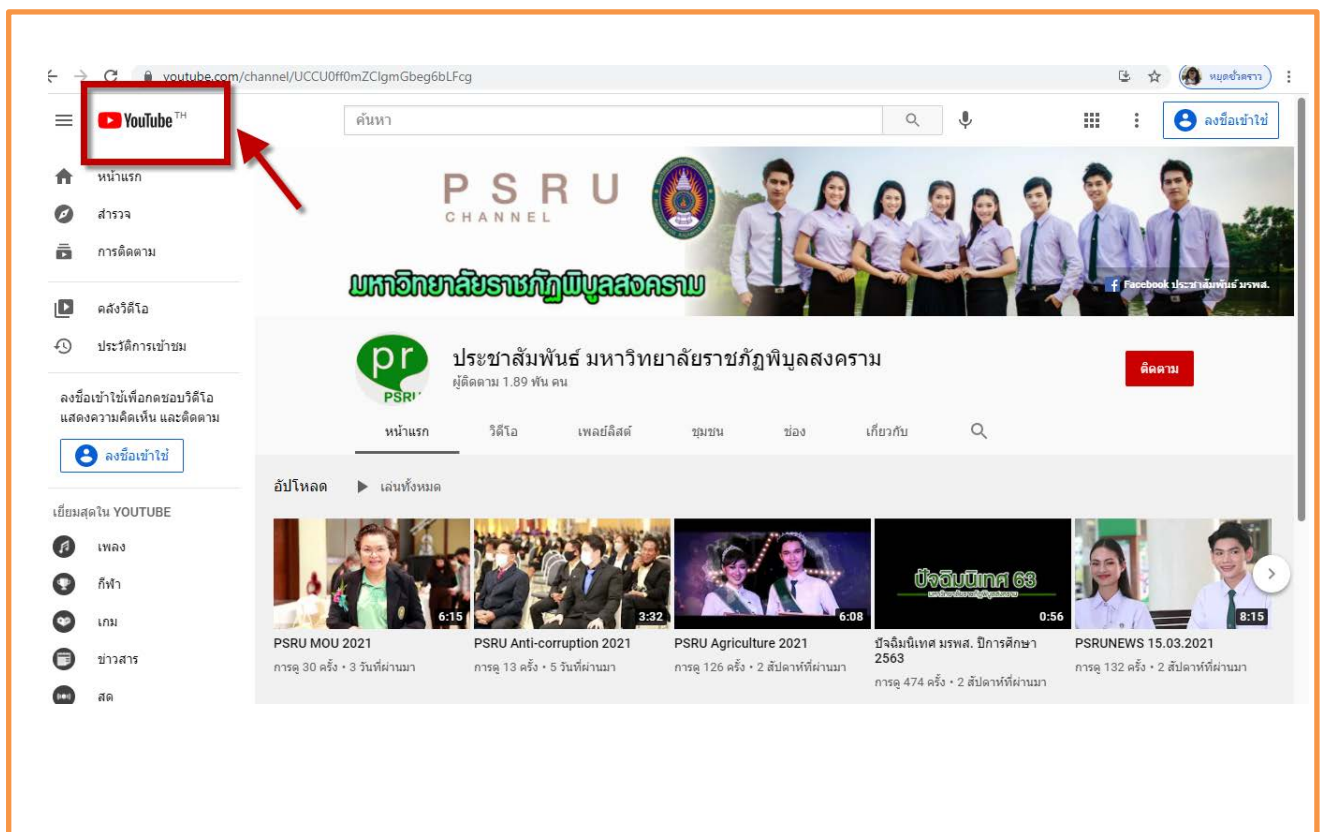

O9 Social Network

การเข้าถึงข้อมูลบนเว็บไซต์ มหาวิทยาลัยราชภัฏพิบูลสงคราม มีการจัดทำสื่อออนไลน์ สามารถเชื่อมโยงไปยังเว็บไซต์หลักของหน่วยงาน เช่น Facebook , Twitter , You tube มีการเผยแพร่ไว้ที่หน้าเว็บไซต์หลักของมหาวิทยาลัยโดยสามารถเข้าได้ที่ <http://www.psu.ac.th/> ดังรูป

ภาพที่ 1 แสดงช่องทาง Social Network

ภาพที่ 2 แสดง Fan page ของมหาวิทยาลัยราชภัฏพิบูลสงคราม

ภาพที่ 3 แสดงสื่อออนไลน์ Facebook ของมหาวิทยาลัยฯ

ภาพที่ 4 แสดงสื่อออนไลน์ Twitter

ภาพที่ 5 แสดงสื่อออนไลน์ You tube

ภาพที่ 6 แสดงสื่อออนไลน์ You tube