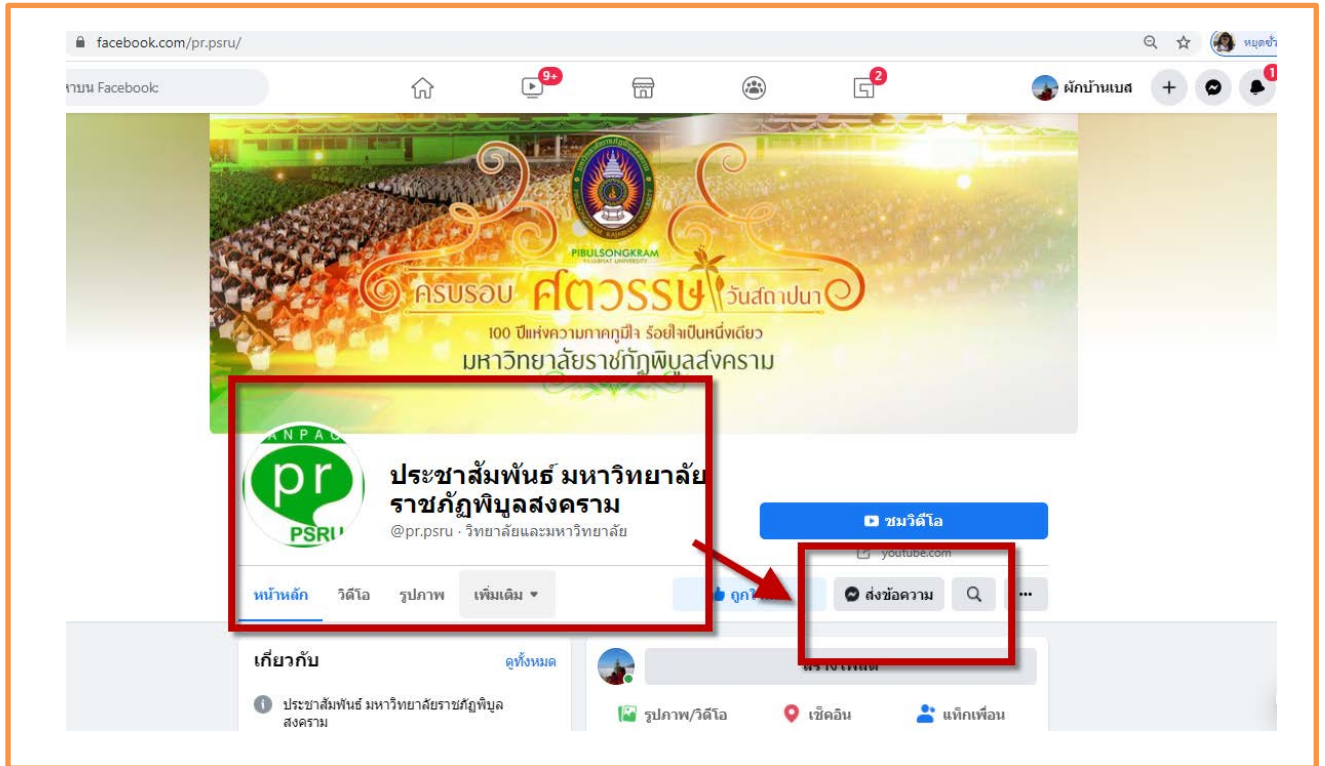

O9 Social Network

การเข้าถึงข้อมูลบนเว็บไซต์ มหาวิทยาลัยราชภัฏพิบูลสงคราม มีการจัดทำสื่อออนไลน์ สามารถเชื่อมโยงไปยังเว็บไซต์หลักของหน่วยงาน เช่น Facebook , Twitter , You tube มีการเผยแพร่ไว้ที่หน้าเว็บไซต์หลักของมหาวิทยาลัยโดยสามารถเข้าได้ที่ <http://www.psu.ac.th/> ดังรูป

ภาพที่ 1 แสดงช่องทาง Social Network

ภาพที่ 2 แสดง Fan page ของมหาวิทยาลัยราชภัฏพิบูลสงคราม

ภาพที่ 3 แสดงสื่อออนไลน์ Facebook ของมหาวิทยาลัยฯ

ภาพที่ 4 แสดงสื่อออนไลน์ Twitter

ภาพที่ 5 แสดงสื่อออนไลน์ You tube

ภาพที่ 6 แสดงสื่อออนไลน์ You tube