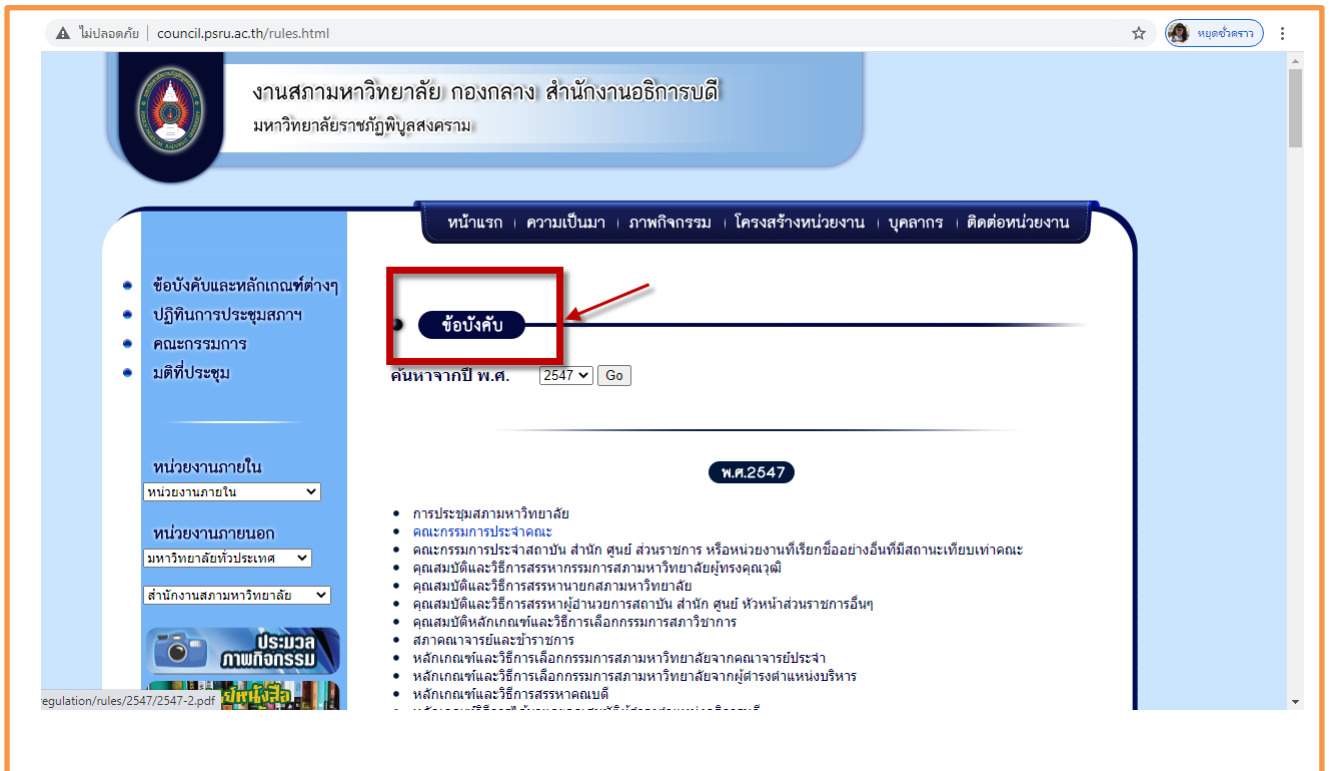

## O6 กฎหมายที่เกี่ยวข้อง

การเข้าถึงข้อมูลบนเว็บไซต์ มหาวิทยาลัยราชภัฏพิบูลสงคราม มีการเผยแพร่ข้อมูลกฎหมายต่าง ๆ ที่เกี่ยวข้องกับมหาวิทยาลัย เช่น พระราชบัญญัติมหาวิทยาลัยราชภัฏ พ.ศ. 2547 ข้อบังคับ ระเบียบ ประกาศ คำสั่ง เป็นต้น ไว้ที่หน้าเว็บไซต์หลักของมหาวิทยาลัยโดยเข้าถึงข้อมูลได้ที่เมนู **เกี่ยวกับมหาวิทยาลัย** เมนูย่อย **กฎหมายที่เกี่ยวข้อง** ดังรูป

ภาพที่ 1 แสดงที่อยู่การเผยแพร่กฎหมายที่เกี่ยวข้องของมหาวิทยาลัยราชภัฏพิบูลสงคราม

ภาพที่ 2 แสดงที่อยู่ข้อบังคับและหลักเกณฑ์ต่าง ๆ ของมหาวิทยาลัยราชภัฏพิบูลสงคราม

ภาพที่ 3 แสดงการเผยแพร่พระราชบัญญัติราชภัฏ พ.ศ. 2547