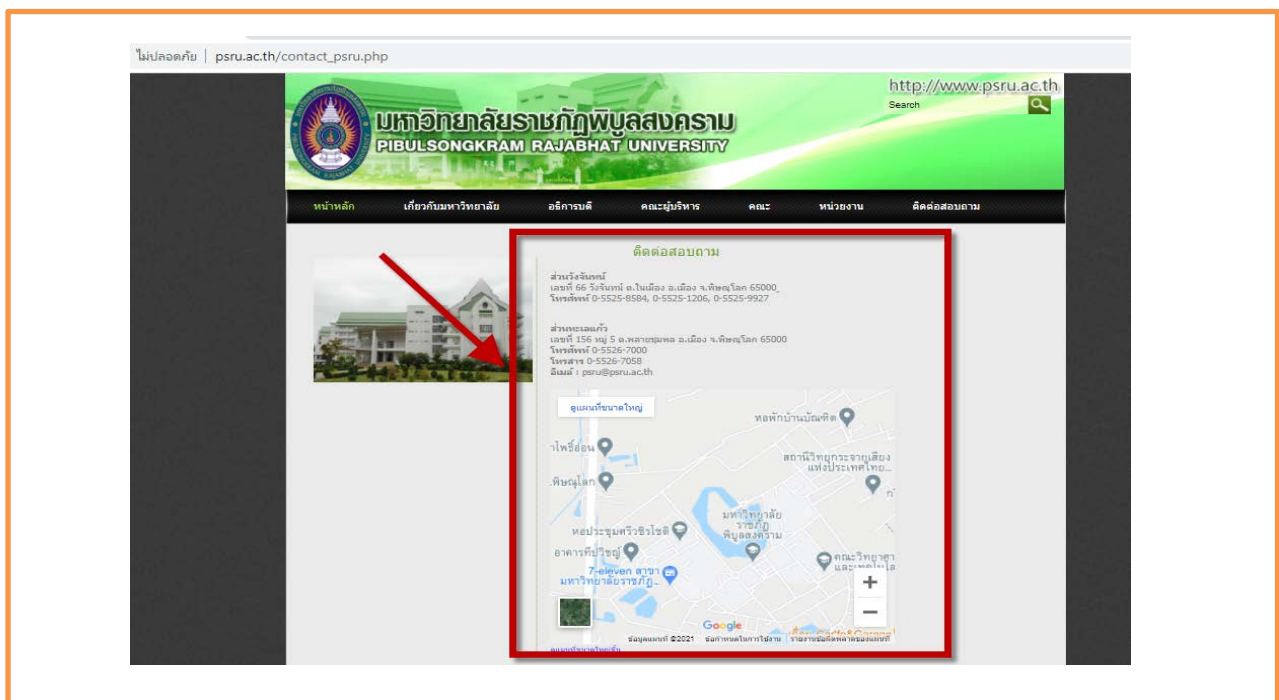

## O5 ข้อมูลการติดต่อ

การเข้าถึงข้อมูลบนเว็บไซต์ มหาวิทยาลัยราชภัฏพิบูลสงคราม มีการเผยแพร่ช่องทางการติดต่อสื่อสาร ประกอบด้วย ที่อยู่หน่วยงาน หมายเลขโทรศัพท์ หมายเลขโทรสาร ที่อยู่ไปรษณีย์ อีเล็กทรอนิกส์ และแผนที่ตั้งหน่วยงาน ไว้ที่หน้าเว็บไซต์หลักของมหาวิทยาลัยโดยเข้าถึงข้อมูลได้ที่เมนู **ติดต่อสอบถาม** ดังรูป

ภาพที่ 1 แสดงช่องทางที่อยู่ของมหาวิทยาลัยราชภัฏพิบูลสงคราม

ภาพที่ 2 แสดงที่อยู่และแผนผังที่ตั้งของมหาวิทยาลัยราชภัฏพิบูลสงคราม