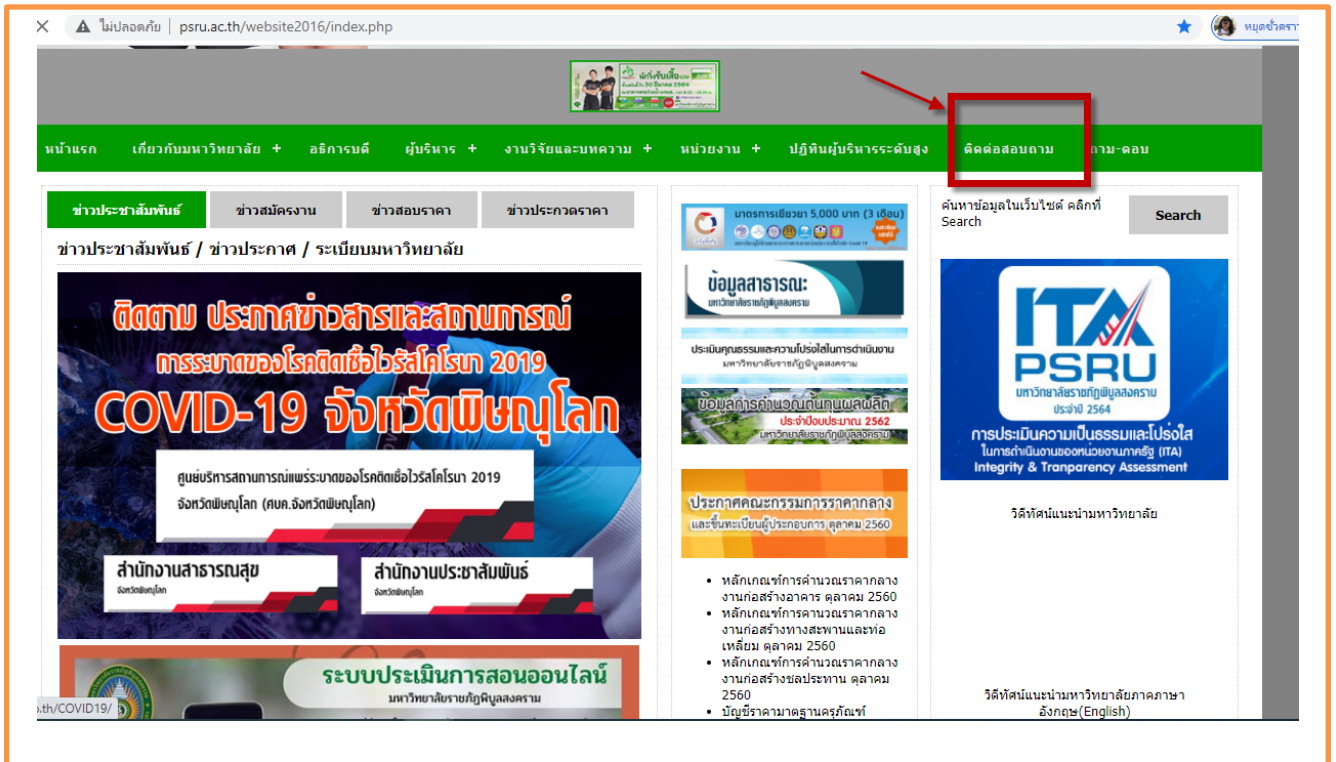

## O5 ข้อมูลการติดต่อ

การเข้าถึงข้อมูลบนเว็บไซต์ มหาวิทยาลัยราชภัฏพิบูลสงคราม มีการเผยแพร่ช่องทางการติดต่อสื่อสาร ประกอบด้วย ที่อยู่หน่วยงาน หมายเลขโทรศัพท์ หมายเลขโทรสาร ที่อยู่ไปรษณีย์ อีเล็กทรอนิกส์ และแผนที่ตั้งหน่วยงาน ไว้ที่หน้าเว็บไซต์หลักของมหาวิทยาลัยโดยเข้าถึงข้อมูลได้ที่เมนู **ติดต่อสอบถาม** ดังรูป

ภาพที่ 1 แสดงช่องทางที่อยู่ของมหาวิทยาลัยราชภัฏพิบูลสงคราม

ภาพที่ 2 แสดงที่อยู่และแผนผังที่ตั้งของมหาวิทยาลัยราชภัฏพิบูลสงคราม