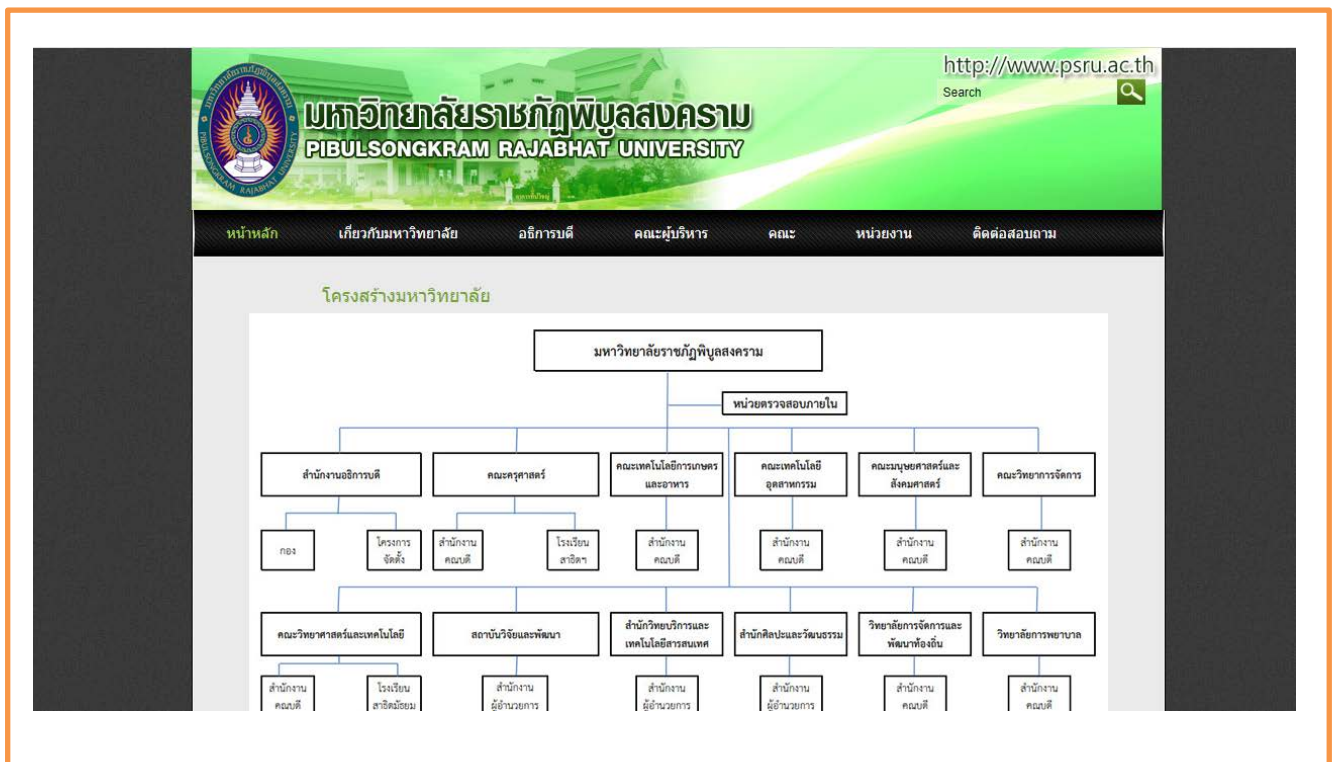

O1 โครงสร้าง

การเข้าถึงข้อมูลบนเว็บไซต์ มหาวิทยาลัยราชภัฏพิบูลสงคราม มีการเผยแพร่ โครงสร้างองค์กร มหาวิทยาลัย และโครงสร้างการบริหารงานมหาวิทยาลัย ไว้ที่หน้าเว็บไซต์หลักของมหาวิทยาลัย โดยเข้าถึงข้อมูลได้ที่เมนู **เกี่ยวกับมหาวิทยาลัย** เมนูย่อย **โครงสร้างมหาวิทยาลัยและการแบ่งส่วนราชการ** ดังรูป

ภาพที่ 1 แสดงที่อยู่โครงสร้างและการแบ่งส่วนราชการของมหาวิทยาลัยราชภัฏพิบูลสงคราม

ภาพที่ 2 แสดงแผนผังโครงสร้างของมหาวิทยาลัยราชภัฏพิบูลสงคราม