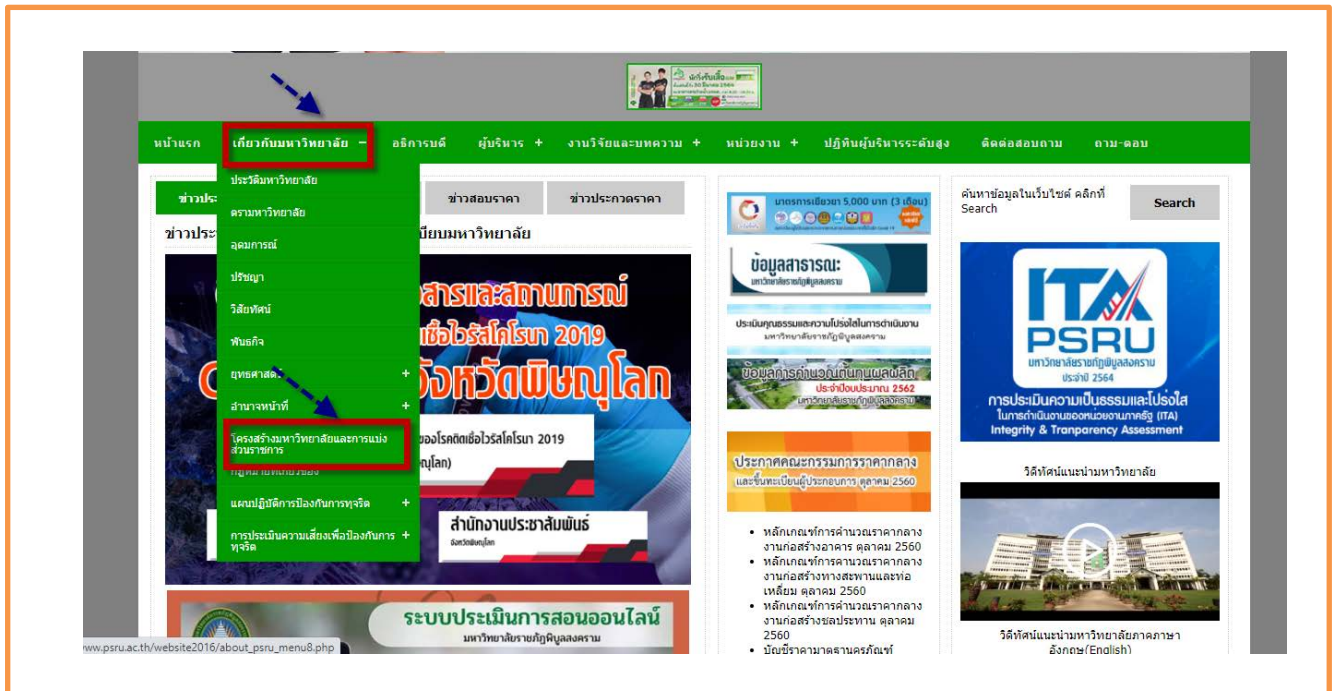

O1 โครงสร้าง

การเข้าถึงข้อมูลบนเว็บไซต์ มหาวิทยาลัยราชภัฏพิบูลสงคราม มีการเผยแพร่ โครงสร้างองค์กร มหาวิทยาลัย และโครงสร้างการบริหารงานมหาวิทยาลัย ไว้ที่หน้าเว็บไซต์หลักของมหาวิทยาลัย โดยเข้าถึงข้อมูลได้ที่เมนู **เกี่ยวกับมหาวิทยาลัย** เมนูย่อย **โครงสร้างมหาวิทยาลัยและการแบ่งส่วนราชการ** ดังรูป

ภาพที่ 1 แสดงที่อยู่โครงสร้างและการแบ่งส่วนราชการของมหาวิทยาลัยราชภัฏพิบูลสงคราม

ภาพที่ 2 แสดงแผนผังโครงสร้างของมหาวิทยาลัยราชภัฏพิบูลสงคราม